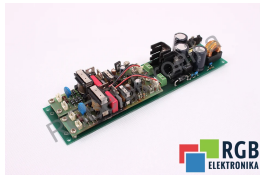

## J31070-A4252-F001-A9-36 M022-A SIEMENS ID11907

Używany SIEMENS J31070-A4252-F001-A9-36  
Sprzęt przetestowany i wyczyszczony.  
24 miesiące gwarancji  
Dedykowany kurier  
Wysyłka w 24h

### DANE TECHNICZNE

PRODUCENT	SIEMENS
MODEL	J31070-A4252-F001-A9-36
KATEGORIA	Podzespoły do serwowzmacniaczy i falowników
WAGA [KG]	1.0

WSPARCIE DOSTĘPNE 24/7  
[+48 71 750 09 78](tel:+48717500978)

NAPISZ DO NAS  
[info@rgbelektronika.pl](mailto:info@rgbelektronika.pl)